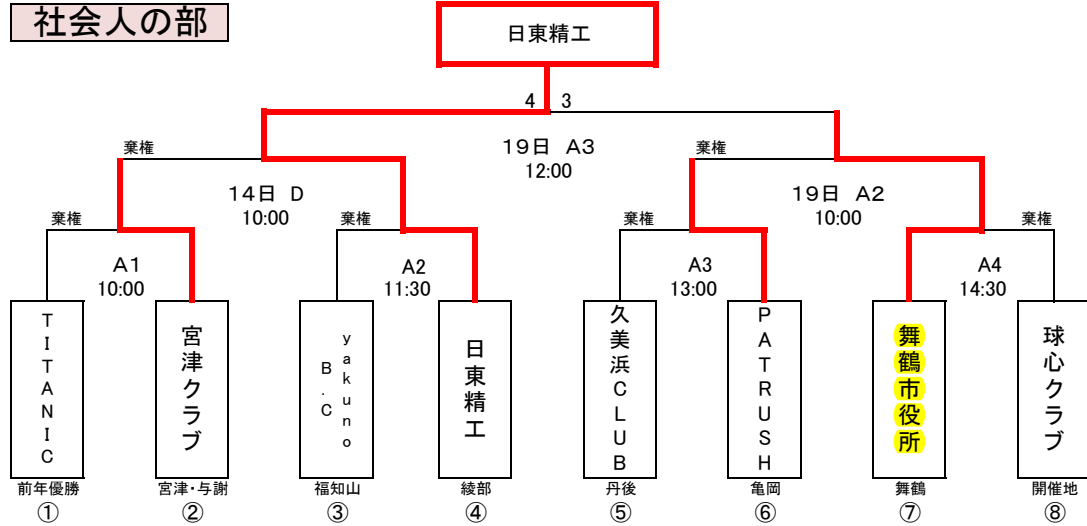

第14回ほくとしんきん杯両丹軟式野球選手権大会組合せ表

日時: 令和元年10月14日(祝・月)、19日(土)、22日(祝・火)、26日(土)

A	あやべ球場
B	上杉総合運動公園グラウンド(A)
C	上杉総合運動公園グラウンド(B)
D	第1市民グラウンド
E	うずいの農村広場
F	綾部市立吉美小学校グラウンド

学童の部

社会人の部

還暦の部