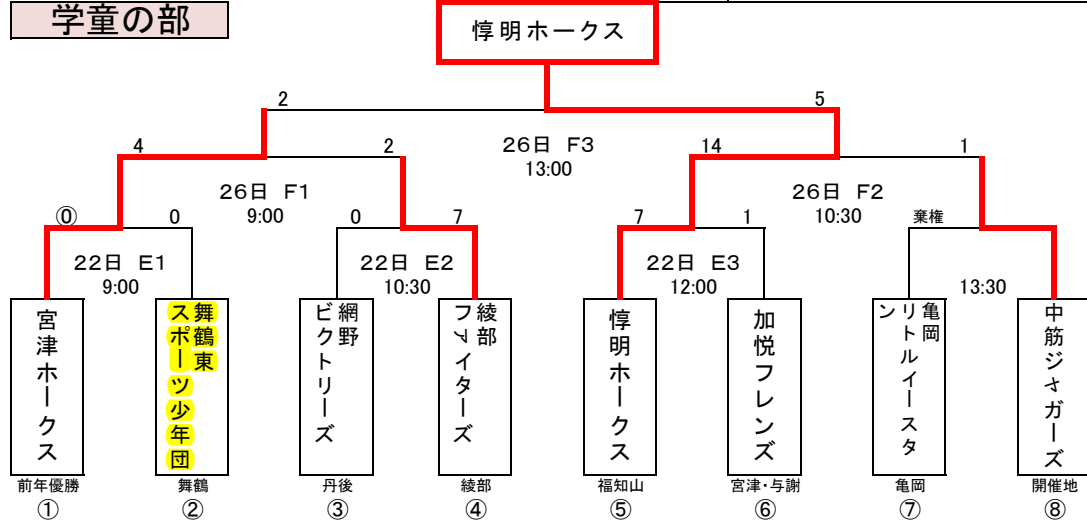

第14回ほくとしんきん杯両丹軟式野球選手権大会組合せ表

日時: 令和元年10月14日(祝・月)、19日(土)、22日(祝・火)、26日(土)

A	あやべ球場
B	上杉総合運動公園グラウンド(A)
C	上杉総合運動公園グラウンド(B)
D	第1市民グラウンド
E	うずいの農村広場
F	綾部市立吉美小学校グラウンド

学童の部

社会人の部

還暦の部