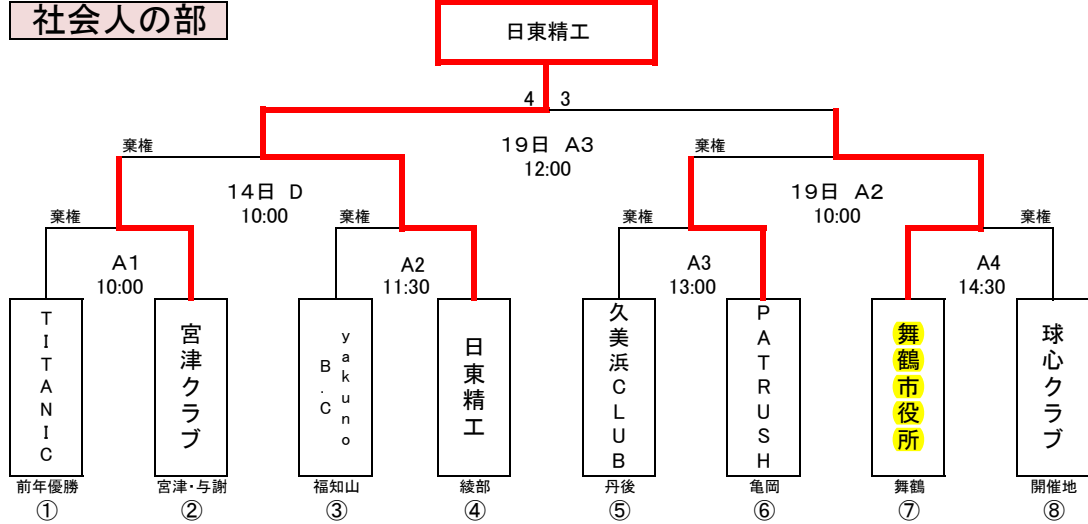

第14回ほくとしんきん杯両丹軟式野球選手権大会組合せ表

日時: 令和元年10月14日(祝・月)、19日(土)、22日(祝・火)、26日(土)

A	あやべ球場
B	上杉総合運動公園グラウンド(A)
C	上杉総合運動公園グラウンド(B)
D	第1市民グラウンド
E	うずいの農村広場
F	綾部市立吉美小学校グラウンド

学童の部

社会人の部

還暦の部