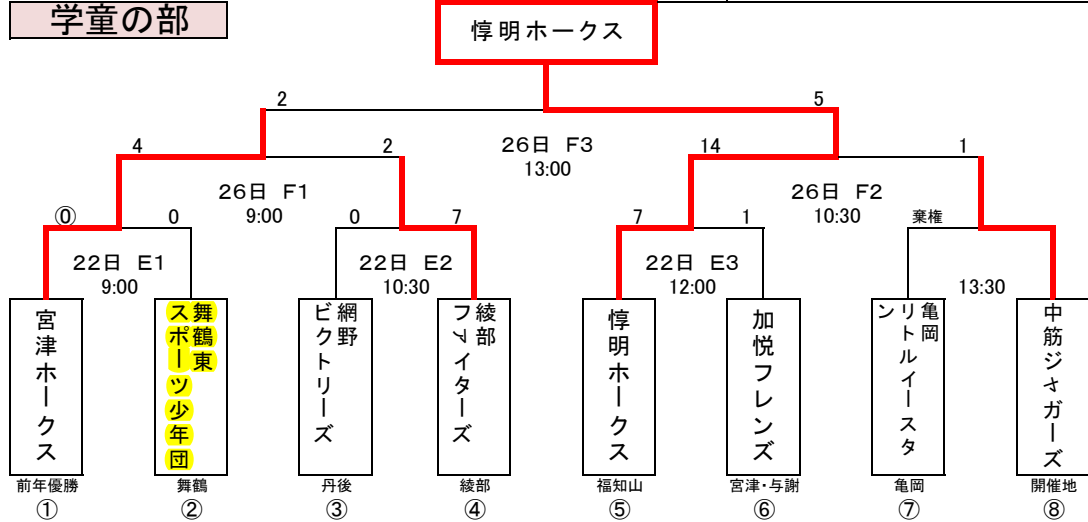

第14回ほくとしんきん杯両丹軟式野球選手権大会組合せ表

日時: 令和元年10月14日(祝・月)、19日(土)、22日(祝・火)、26日(土)

A	あやべ球場
B	上杉総合運動公園グラウンド(A)
C	上杉総合運動公園グラウンド(B)
D	第1市民グラウンド
E	うずいの農村広場
F	綾部市立吉美小学校グラウンド

学童の部

社会人の部

還暦の部